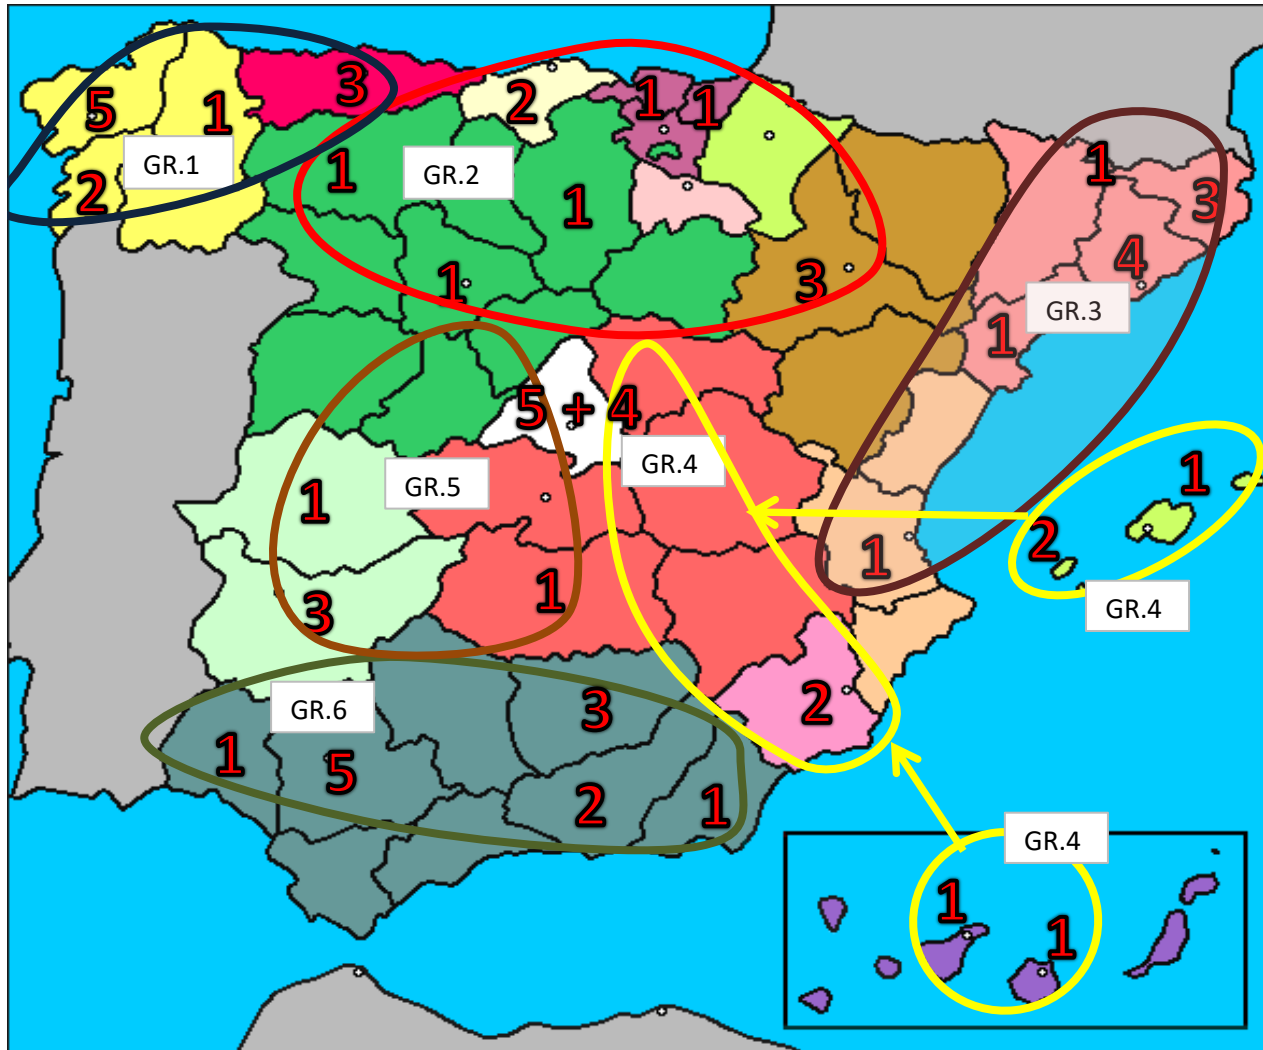

PRIMERA NACIONAL FEMENINA

SEGUNDA NACIONAL MASCULINA

COMPOSICIÓN DE GRUPOS

Nº EQ.	Nº CL.	NOMBRE COMERCIAL	FED. AUTONÓMICA	PROVINCIA	GR.
16008	682	OROSO TM	GALICIA	A Coruña	1
10490	233	CARNES Y EMBUTIDOS LUIS SANESTEBAN CAO	GALICIA	A Coruña	1
1274	175	ARTEAL	GALICIA	A Coruña	1
20191657	444	CONXO TM	GALICIA	A Coruña	1
1447	703	CD DEZ PORTAS CAFÉ BAR KARLOS	GALICIA	Lugo	1
20191283	10223	CTM MILAGROSA	GALICIA	Lugo	1
2017353	487	GALMEDICA OURENSE TM	GALICIA	Ourense	1
2018796	10104	CLUB TENIS DE MESA VIGO	GALICIA	Pontevedra	1
2017352	442	HELIOS BEMBRIVE, T.M	GALICIA	Pontevedra	1
20191282	664	VETERANOS EXPECTORANTES	GALICIA	Pontevedra	1
10537	10415	VILAGARCIA TENIS DE MESA	GALICIA	Pontevedra	1
2018798	43	GRUPO BARROS CAMBADOS TM	GALICIA	Pontevedra	1
927	52	AVILES T.M.	ASTURIAS	Asturias	2
1453	10129	LUARCA TENIS DE MESA	ASTURIAS	Asturias	2
2018797	111	LA ATALAYA GIJÓN TENIS DE MESA	ASTURIAS	Asturias	2
10702	343	TENIS DE MESA EL CACHON	CANTABRIA	Cantabria	2
10140	355	ESCUELA TENIS MESA TORRELAVEGA	CANTABRIA	Cantabria	2
20191277	10163	CLUB DEPORTIVO COYANZA	CASTILLA Y LEÓN	León	2
14021	713	C.T.M. CABRERIZOS	CASTILLA Y LEÓN	Salamanca	2
20191276	614	CLUB BEJARANO TENIS DE MESA	CASTILLA Y LEÓN	Salamanca	2
2018813	176	VASA ARROYO-CDO	CASTILLA Y LEÓN	Valladolid	2
10291	10007	C.D. PISUERGA T.M.	CASTILLA Y LEÓN	Valladolid	2
16025	495	CTM ZAMORA-CAJA RURAL-GALAXIA PHONE	CASTILLA Y LEÓN	Zamora	2
2018812	10225	CLUB DEPORTIVO VIRIATO TENIS DE MESA	CASTILLA Y LEÓN	Zamora	2
20191583	165	UNIVERSIDAD DE BURGOS - TPF	CASTILLA Y LEÓN	Burgos	3
292	87	OBERENA	NAVARRA	Navarra	3
16028	10138	SCDR ANAITASUNA	NAVARRA	Navarra	3
859	284	FUENCAMPO - GASTEIZ	PAÍS VASCO	Álava	3
2017751	10178	CAFES LA BRASILEÑA-GAILAK	PAÍS VASCO	Álava	3
981	62	IRUN LEKA ENEA	PAÍS VASCO	Guipúzcoa	3
10015	10015	C.D FORTUNA K.E - SUPER AMARA	PAÍS VASCO	Guipúzcoa	3
2018807	10193	MARPEX BERAUN ERRETERIA TM	PAÍS VASCO	Guipúzcoa	3
16017	274	GURE TALDE	PAÍS VASCO	Vizcaya	3
2017336	100	CD ARTXANDAKO MAHAI TENISA	PAÍS VASCO	Vizcaya	3
20191288	274	PORTUGALETE GURE TALDE	PAÍS VASCO	Vizcaya	3
20181208	10040	PORTMANY - CARMEN PELUQUEROS	ISLAS BALEARES	Baleares (Illes)	4
10162	128	CTT BORGES	CATALUÑA	Lleida	4
159	479	CLUB TENNIS TAULA LA SELVA	CATALUÑA	Tarragona	4
10771	10133	VEGAS DEL GENIL (*tr)-AURA ENERGÍA-REUS	CATALUÑA	Tarragona	4
244	262	CETT ESPARREGUERA	CATALUÑA	Barcelona	4
2018792	243	SOCIEDAD CORAL RECREATIVA EL CIERVO	CATALUÑA	Barcelona	4
165	299	TENNIS TAULA TORELLO	CATALUÑA	Barcelona	4
2017342	259	CPP IGUALADA	CATALUÑA	Barcelona	4
719	406	U.E. SANT CUGAT	CATALUÑA	Barcelona	4
10586	290	LLUISOS DE GRACIA -Q2B STUDIO	CATALUÑA	Barcelona	4
20191278	293	CHARLOTTE'S GRILL BADALONA	CATALUÑA	Barcelona	4
764	425	CLUB TENNIS DE TAULA VILAFRANCA	CATALUÑA	Barcelona	4
16001	246	CLINICA DENTAL VIRGEN DEL PILAR RIPOLLET	CATALUÑA	Barcelona	5
14016	598	EL CENTRE (*tr)- CTT BARCELONA	CATALUÑA	Barcelona	5
10699	261	CTT L'HOSPITALET GRUPO PREVING	CATALUÑA	Barcelona	5
151	291	C.T.T. ATENEU 1882	CATALUÑA	Barcelona	5
2017340	130	CTT VILANOVA	CATALUÑA	Barcelona	5
1422	290	LLUISOS DE GRACIA B	CATALUÑA	Barcelona	5
16002	404	ICELAND TT ELS 8 LA GARRIGA	CATALUÑA	Barcelona	5
16051	58	KING UNICO - CLUB PALMA T.T.	ISLAS BALEARES	Baleares (Illes)	5
10457	674	SON CLADERA TTC	ISLAS BALEARES	Baleares (Illes)	5
2018891	192	CLUB TENNIS TAULA MANACOR	ISLAS BALEARES	Baleares (Illes)	5
10354	556	CTT VILABLAREIX	CATALUÑA	Girona	5
1016	538	TENNIS TAULA TRAMUNTANA FIGUERES	CATALUÑA	Girona	5