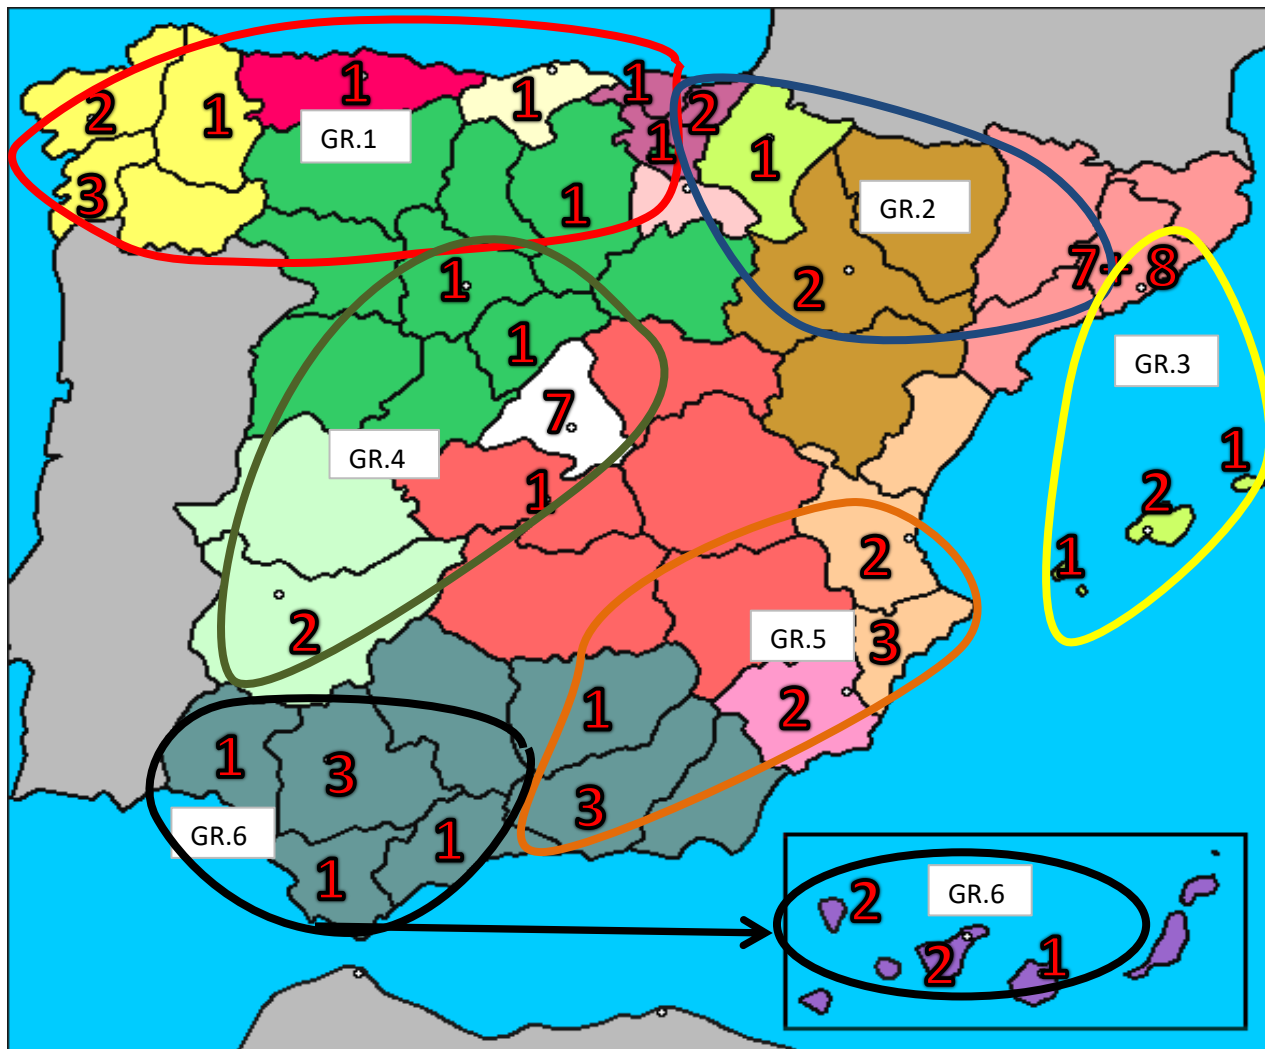

PRIMERA NACIONAL MASCULINA

COMPOSICIÓN DE GRUPOS

Nº EQ.	Nº CL.	NOMBRE COMERCIAL	FED. AUTONÓMICA	GRUPO
2017697	10154	FUENLABRADA TEAM TM	MADRID	4
704	305	C.D. TENIS DE MESA RIVAS	MADRID	4
285	78	SAN SEBASTIAN DE LOS REYES	MADRID	4
810	353	NOROESTE - LAS ROZAS (*tr)-ALCOBENDAS TM	MADRID	4
2017771	10124	TENIS DE MESA PARLA - DRAGO TT	MADRID	4
85	10113	SEGUROS JAVIER CASTILLO BAZA	ANDALUCIA	5
15	10098	CIUDAD DE GRANADA (*tr) CTM VEGAS DE GENIL	ANDALUCIA	5
10399	10130	BOLA DE PARTIDO LA ZUBIA	ANDALUCIA	5
177	308	LINARED INFORMATICA LINARES	ANDALUCIA	5
1108	51	CTM ALCOY UNIÓN ALCOYANA DE SEGUROS	COMUNIDAD VALENCIANA	5
2018817	10137	CLUB TENNIS TAULA ALTEA	COMUNIDAD VALENCIANA	5
2017357	10084	CTM ILICITANO	COMUNIDAD VALENCIANA	5
193	668	C.T.T. ALZIRA CAMARENA	COMUNIDAD VALENCIANA	5
16026	276	CLUB TENIS DE MESA PATERNA	COMUNIDAD VALENCIANA	5
977	80	ALSA-CITY CARTAGENA	REGIÓN DE MURCIA	5
2017349	378	IES SIERRA DE CARRASCOY (*tr)- CTM EL PALMAR	REGIÓN DE MURCIA	5
14019	321	CTM BELCÓN JEREZ	ANDALUCIA	6
1218	626	CONSERVAS LOLA	ANDALUCIA	6
2017346	346	CLUB POLIDEPORTIVO MIJAS	ANDALUCIA	6
2017686	10010	HISPALIS	ANDALUCIA	6
417	3	CIRCULO MERCANTIL INDUSTRIAL DE SEVILLA	ANDALUCIA	6
14009	10346	CTM SEVILLA	ANDALUCIA	6
13	10136	CLUB FIRGONG	CANARIAS	6
333	142	CIRCULO DE AMISTAD-TENERIFE	CANARIAS	6
329	138	T.M. DEFENSE-LA PALMA	CANARIAS	6
331	504	TEMESPIN LOS LLANOS DE ARIDANE	CANARIAS	6
14001	634	CTM TABOR AÑAVINGO	CANARIAS	6