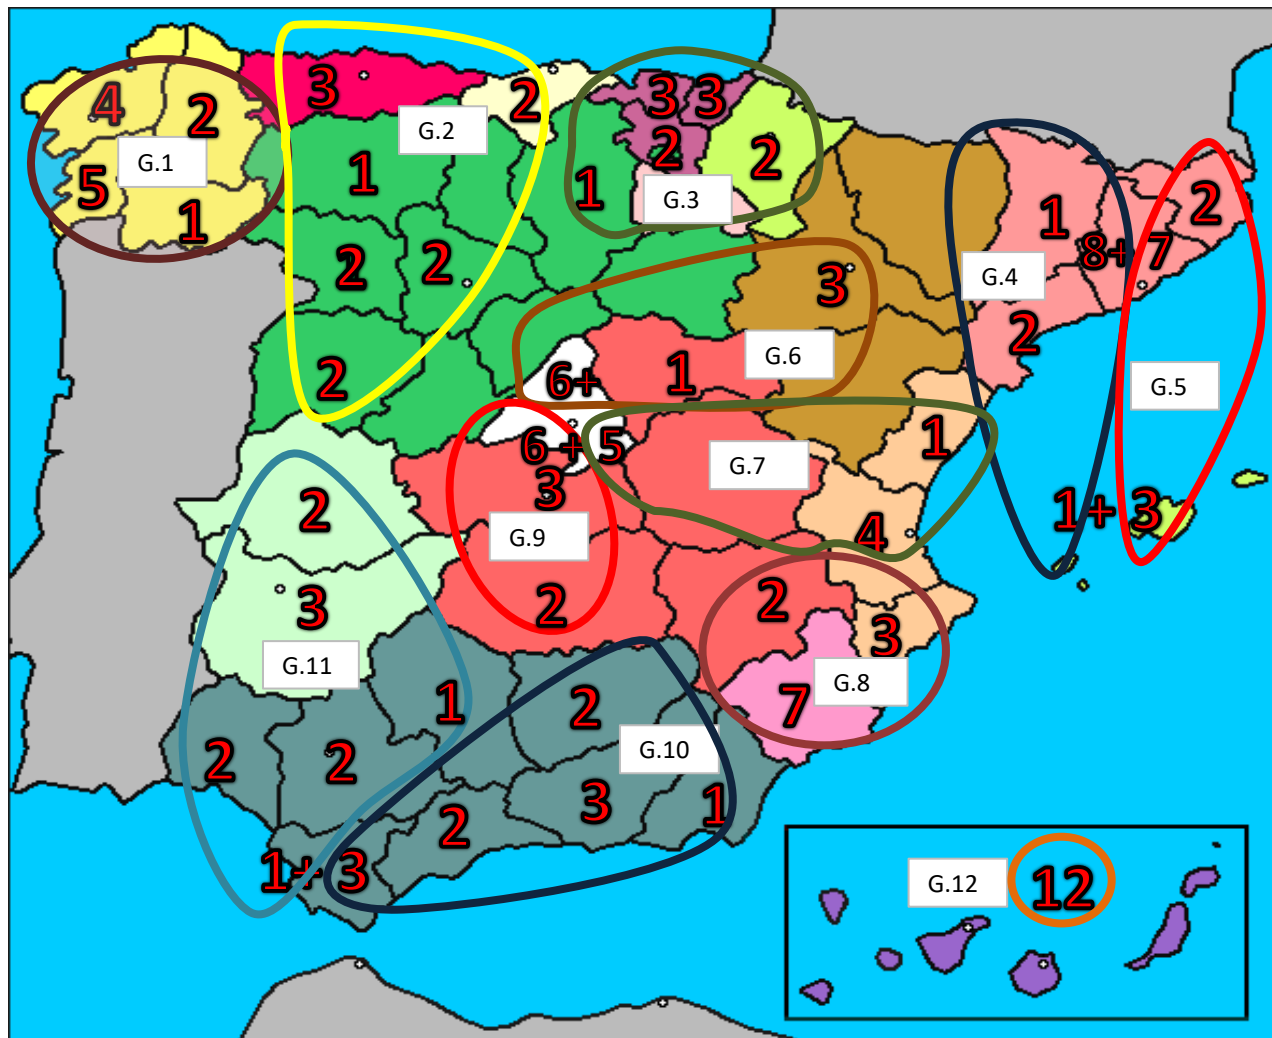

SEGUNDA NACIONAL MASCULINA

COMPOSICIÓN DE GRUPOS

Nº EQ.	Nº CL.	NOMBRE COMERCIAL	FED. AUTONÓMICA	PROVINCIA	GR.
2017333	33	CTM ALMENDRALEJO MIRAFUTURA	EXTREMADURA	Badajoz	11
20191280	678	IMEX DON BENITO T.M.	EXTREMADURA	Badajoz	11
10629	115	TENIS DE MESA VILAFRANCA	EXTREMADURA	Badajoz	11
454	193	A.D. TRES BALCONES	EXTREMADURA	Cáceres	11
14004	324	ASOCIACION DEPORTIVA TENIS MESA CACERES	EXTREMADURA	Cáceres	11
10604	10018	ANCARPE CORDOBA-81	ANDALUCIA	Córdoba	11
20191454	326	CLUB TENIS DE MESA TECHNIK '87	ANDALUCIA	Huelva	11
20181203	626	CONSERVAS LOLA	ANDALUCIA	Huelva	11
87	2	RC LABRADORES	ANDALUCIA	Sevilla	11
20191272	10087	CLUB CARMONA TM	ANDALUCIA	Sevilla	11
10774	10136	MENCEY REAL ESTATE	CANARIAS	Las Palmas	12
1381	546	CLUB DEPORTIVO YACAL	CANARIAS	Las Palmas	12
10181	10005	C.T.M. ACOROMA DE CANDELARIA	CANARIAS	Santa Cruz de Tenerife	12
14003	142	CIRCULO DE AMISTAD-TENERIFE	CANARIAS	Santa Cruz de Tenerife	12
2017363	10152	C.D. HIDRA PUERTO DE LA CRUZ	CANARIAS	Santa Cruz de Tenerife	12
16033	138	TM DEFENSE B LA PALMA	CANARIAS	Santa Cruz de Tenerife	12
2017766	504	TEMESPIN LOS LLANOS DE ARIDANE B	CANARIAS	Santa Cruz de Tenerife	12
2018820	10006	CTM HERMIGUA - CASA LORENZO	CANARIAS	Santa Cruz de Tenerife	12
1289	705	DEDALOS TM	CANARIAS	Santa Cruz de Tenerife	12
1512	729	C.D. TENIS DE MESA TEMEGUESTE	CANARIAS	Santa Cruz de Tenerife	12
20191584	451	CTM TENEGUIA	CANARIAS	Santa Cruz de Tenerife	12
20191585	138	T.M. DEFENSE-D BRENA ALTA LA PALMA	CANARIAS	Santa Cruz de Tenerife	12

SEGUNDA NACIONAL MASCULINA

Modificados los grupos 1, 2, 6, 7 y 8.

Como caso excepcional, este año se dejarán 2 grupos 10 (Gr6 y Gr7)
(En los grupos de 10 bajan a TDM 2 equipos).