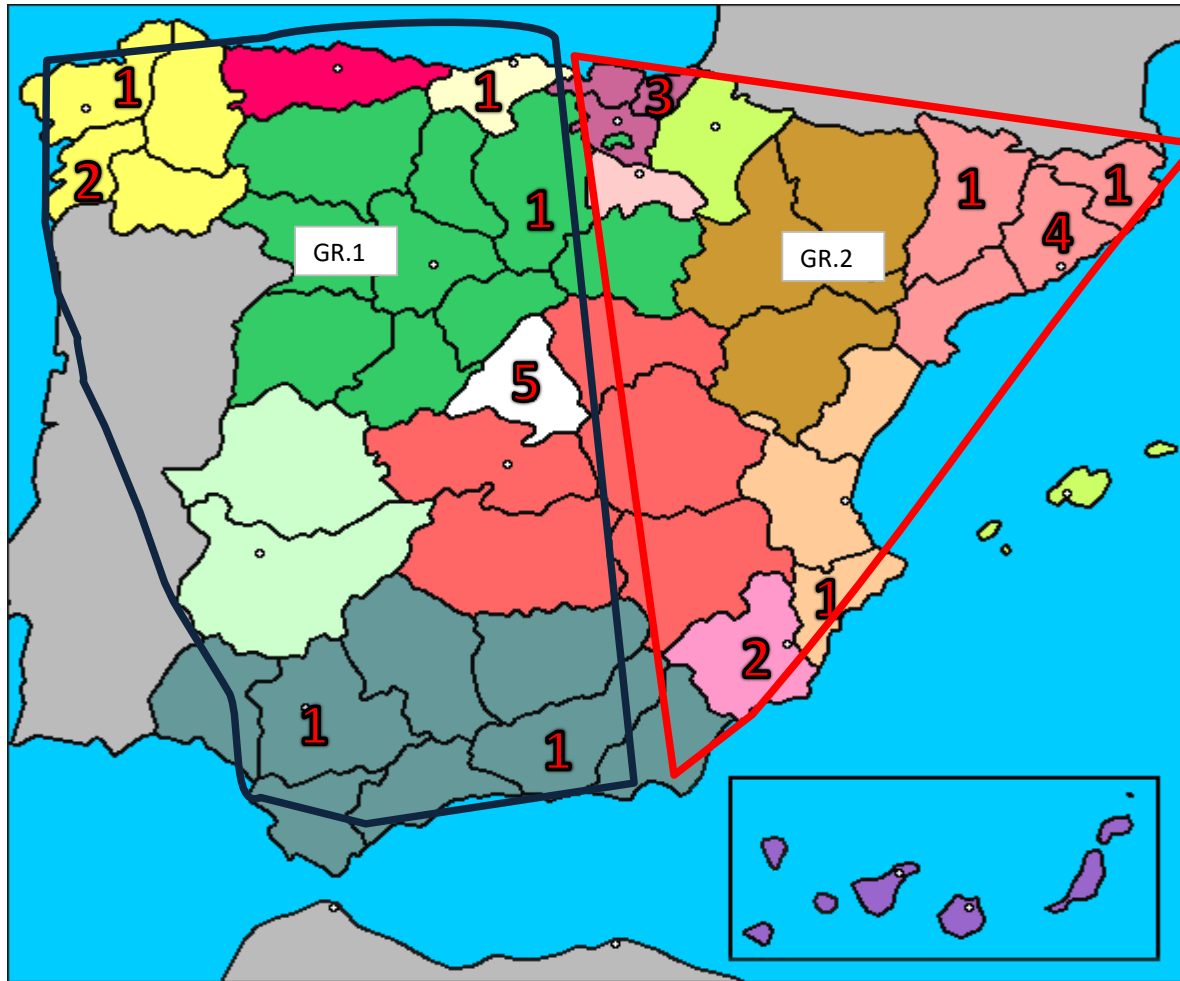

DIVISIÓN DE HONOR MASCULINA

COMPOSICIÓN DE GRUPOS

Nº EQ.	Nº CL.	NOMBRE COMERCIAL	FED. AUTONÓMICA	GRUPO
10312	10043	CLUB DEPORTIVO HUETOR VEGA TM	ANDALUCIA	1
10067	10010	HISPALIS TM	ANDALUCIA	1
1351	355	ETM TORRELAVEGA	CANTABRIA	1
790	165	UNIVERSIDAD DE BURGOS - TPF	CASTILLA Y LEÓN	1
132	233	PANADERIA SANTY-NARON	GALICIA	1
126	10415	VILAGARCIA TENIS DE MESA	GALICIA	1
221	43	CAMBADOS TENIS DE MESA	GALICIA	1
56	673	A.D. COLLADO MEDIANO	MADRID	1
942	10181	BOADILLA TM(*tr)- MADRID CIUDAD TM	MADRID	1
283	114	CLUB TENIS DE MESA MÓSTOLES	MADRID	1
183	305	C.D. TENIS DE MESA RIVAS	MADRID	1
10770	10124	TENIS DE MESA PARLA - DRAGO TT	MADRID	1
1072	293	SOSMATIC BADALONA	CATALUÑA	2
10818	736	CLUB NATACIÓ SABADELL	CATALUÑA	2
150	248	TERMOTUR CALELLA	CATALUÑA	2
153	278	QUADIS CENTRE NATACIO MATARO	CATALUÑA	2
811	251	C.T.T. OLOT - GABINET PERMAR	CATALUÑA	2
305	128	CLUB TENNIS TAULA BORGES	CATALUÑA	2
234	109	DAMA DE ELCHE JEFFREY CAMPBELL SHOES	COMUNIDAD VALENCIANA	2
16100	331	ATLETICO SAN SEBASTIAN	PAÍS VASCO	2
139	62	IRUN LEKA ENEA	PAÍS VASCO	2
40	10193	MARPEX BERAUN ERRENTERIA T.M.	PAÍS VASCO	2
72	37	CTM TRANVÍA DE MURCIA	REGIÓN DE MURCIA	2
70	80	IMATEC GABINETES RADIOLOGICOS CARTAGENA	REGIÓN DE MURCIA	2

**DIVISIÓN DE HONOR
MASCULINA**