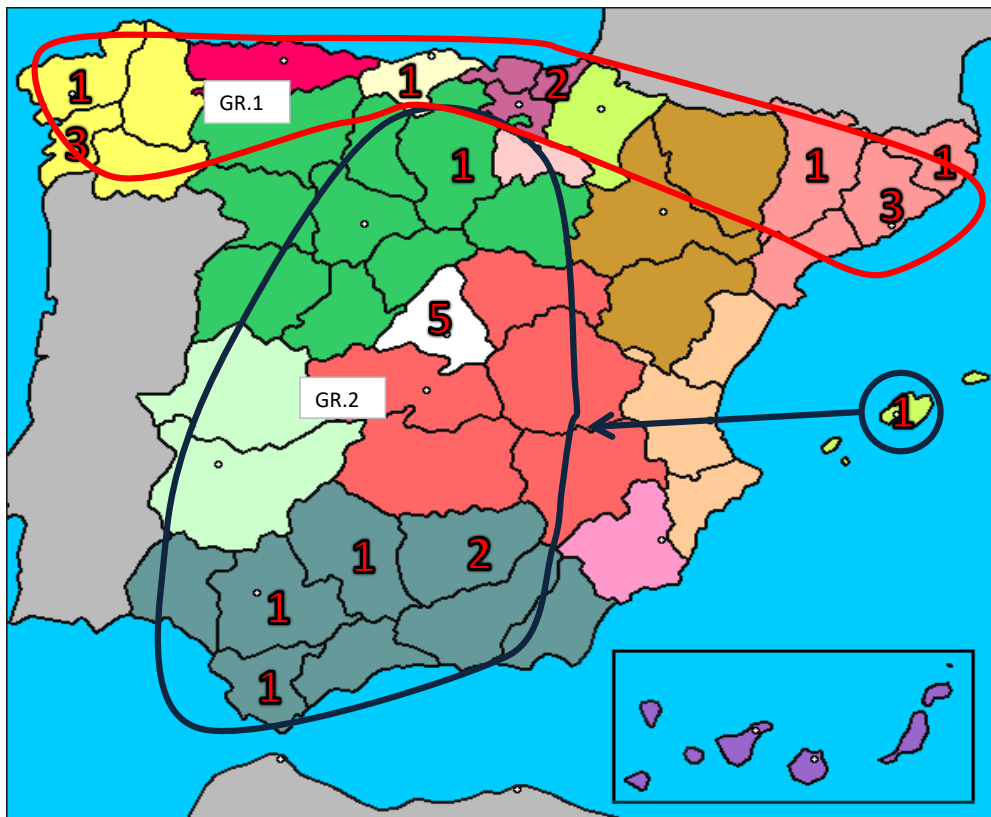

DIVISIÓN DE HONOR FEMENINA

COMPOSICIÓN DE GRUPOS

Nº EQ.	Nº CL.	NOMBRE COMERCIAL	FED. AUTONÓMICA	GRUPO
581	355	ETM TORRELAVEGA	CANTABRIA	1
16209	59	GIRBAU VIC T.T.	CATALUÑA	1
4	246	AUTOESCOLA TATCHEPOL RIPOLLET	CATALUÑA	1
5	248	SURIS CALELLA	CATALUÑA	1
10422	538	TENNIS TAULA TRAMUNTANA FIGUERES	CATALUÑA	1
1113	583	BALAGUER PIERA ECOCERÀMICA	CATALUÑA	1
788	233	CIDADE DE NARON	GALICIA	1
1308	534	VISIT PONTEVEDRA	GALICIA	1
866	10399	ILLAS CÍES TM	GALICIA	1
1260	641	AUTOESCUELA CINANIA	GALICIA	1
14062	62	LEKA ENEA CHEMA T.M. GEWO	PAÍS VASCO	1
2017548	331	ATLÉTICO SAN SEBASTIAN	PAÍS VASCO	1
2017553	195	FALCONS SABADELL (*tr)- CTM BELCÓN DE JEREZ	ANDALUCIA	2
2017543	180	HOTEL-MUSEO PATRIA CHICA PRIEGO TM	ANDALUCIA	2
1440	308	TECNIGEN LINARES	ANDALUCIA	2
14052	10383	HUJASE - CLÍNICA CÁMARA	ANDALUCIA	2
16220	10346	CTM SEVILLA-CÁRTAMA	ANDALUCIA	2
14065	165	UNIVERSIDAD DE BURGOS - TPF	CASTILLA Y LEÓN	2
16215	674	SON CLADERA TTC	ISLAS BALEARES	2
111	10124	TENIS DE MESA PARLA - DRAGO TT	MADRID	2
919	266	LEGANES-RIVAS	MADRID	2
297	305	C.D. TENIS DE MESA RIVAS	MADRID	2
10203	673	A.D. COLLADO MEDIANO A	MADRID	2
2018826	10181	CTM BOADILLA TERESA BERGANZA	MADRID	2

**DIVISIÓN DE HONOR
FEMENINA**