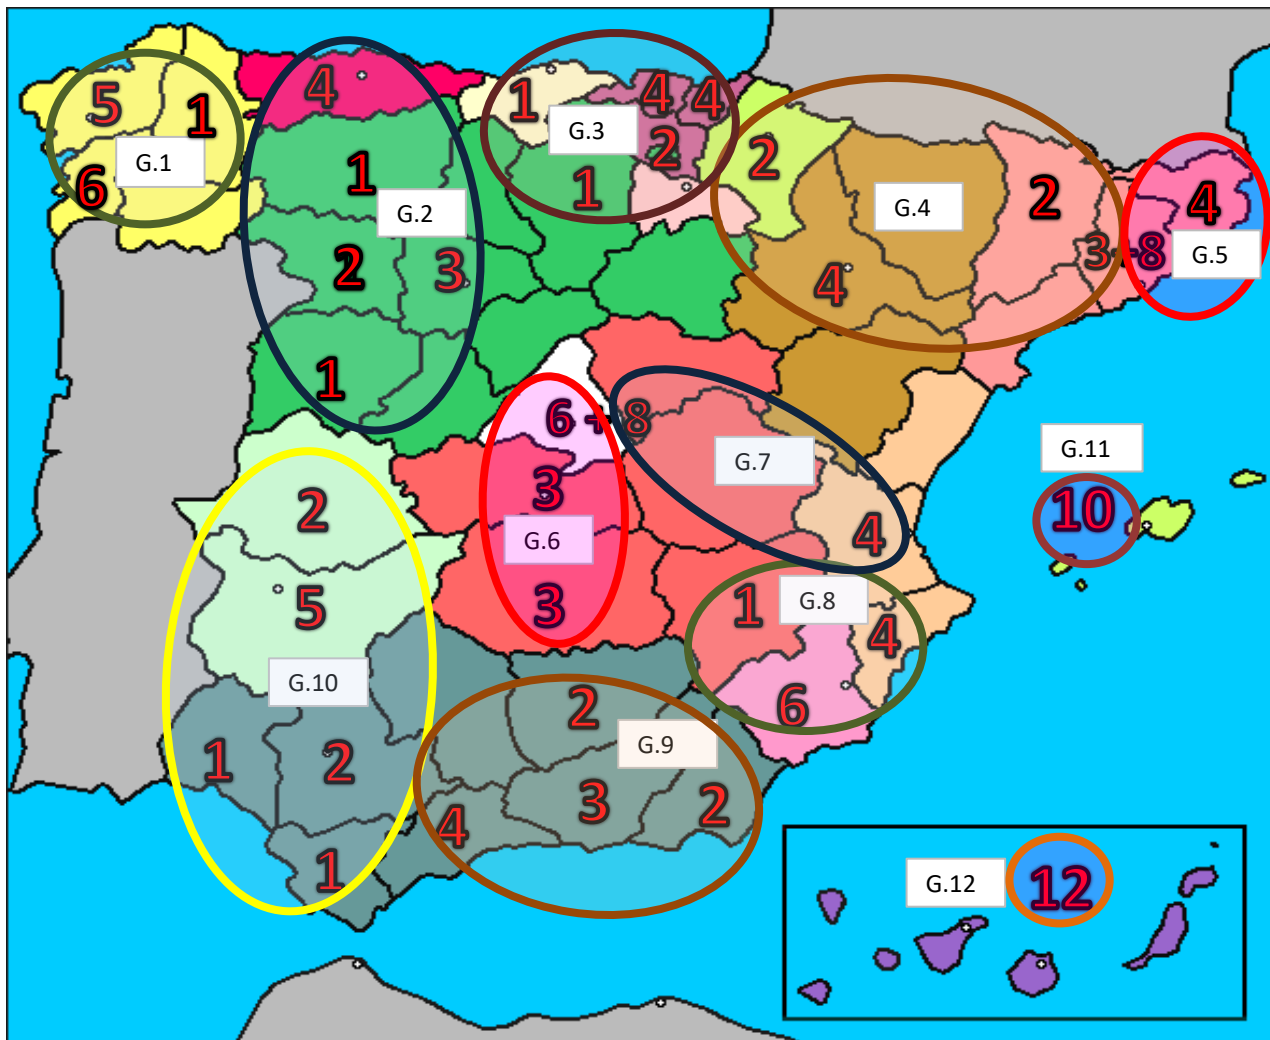

SEGUNDA NACIONAL MASCULINA

SEGUNDA NACIONAL MASCULINA

COMPOSICIÓN DE GRUPOS

Nº EQ.	Nº CL.	NOMBRE COMERCIAL	FED. AUTONÓMICA	PROVINCIA	GR.
960	116	AGRUPACIÓN DEPORTIVA ZAS PONCIANO NIETO	GALICIA	A CORUÑA	1
10490	233	CARNE Y EMBUTIDOS LUIS SAN ESTEBAN CAO	GALICIA	A CORUÑA	1
1007	502	CLUB DEL MAR PROMESAS	GALICIA	A CORUÑA	1
2018795	567	CLUB TENIS DE MESA BREOGAN - OLEIROS	GALICIA	A CORUÑA	1
16008	10223	OROSO TM	GALICIA	A CORUÑA	1
2017353	487	GALMEDICA OURENSE TM	GALICIA	OURENSE	1
10576	461	A.D. VINCICIOS-DOMÍNGUEZ DANTAS	GALICIA	PONTEVEDRA	1
2018798	43	CAFETERÍA VILARIÑO	GALICIA	PONTEVEDRA	1
2018796	10104	CLUB TENIS DE MESA VIGO	GALICIA	PONTEVEDRA	1
20181034	534	DIARIO DE PONTEVEDRA	GALICIA	PONTEVEDRA	1
2017352	442	HELIOS BEMBRIVE, T.M	GALICIA	PONTEVEDRA	1
10504	36	VILAGARCÍA TM	GALICIA	PONTEVEDRA	1
927	52	AVILES T.M.	ASTURIAS	ASTURIAS	2
589	111	LA ATALAYA GIJON TENIS DE MESA	ASTURIAS	ASTURIAS	2
2018797	111	LA ATALAYA GIJON TENIS DE MESA B	ASTURIAS	ASTURIAS	2
1453	10129	LUARCA TENIS DE MESA	ASTURIAS	ASTURIAS	2
2017359	10092	BERCIANO TORALENSE	CASTILLA Y LEÓN	LEÓN	2
14021	713	C.T.M. CABRERIZOS	CASTILLA Y LEÓN	SALAMANCA	2
10291	10007	C.D. PISUERGA T.M.	CASTILLA Y LEÓN	VALLADOLID	2
2018813	176	VASA ARROYO-CDO	CASTILLA Y LEÓN	VALLADOLID	2
20182001	696	ADESVA TECNOLOGIA - VEVA TM	CASTILLA Y LEÓN	VALLADOLID	2
2018812	10225	CLUB DEPORTIVO VIRIATO TENIS DE MESA	CASTILLA Y LEÓN	ZAMORA	2
16025	495	CTM ZAMORA -CAJA RURAL	CASTILLA Y LEÓN	ZAMORA	2
2018819	490	MANUFACTURAS DEPORTIVAS	CANTABRIA	CANTABRIA	3
1056	165	UNIVERSIDAD DE BURGOS - TPF	CASTILLA Y LEÓN	BURGOS	3
1509	727	C.D.T.M. LAUTARO	PAÍS VASCO	ÁLAVA	3
859	284	FUENCAMPO - GASTEIZ	PAÍS VASCO	ÁLAVA	3
16018	331	ATLETICO SAN SEBASTIAN	PAÍS VASCO	GUIPÚZCOA	3
10015	10015	C.D FORTUNA K.E - SUPER AMARA	PAÍS VASCO	GUIPÚZCOA	3
981	62	IRUN LEKA ENEA	PAÍS VASCO	GUIPÚZCOA	3
2018807	10193	MARPEX BERAUN ERRETERIA TM	PAÍS VASCO	GUIPÚZCOA	3
2017336	100	CD ARTXANDAKO MAHAI TENISA	PAÍS VASCO	VIZCAYA	3
138	375	CLUB TENIS DE MESA BASAURI	PAÍS VASCO	VIZCAYA	3
16017	274	GURE TALDE	PAÍS VASCO	VIZCAYA	3
1376	10004	TM PEÑASKAL	PAÍS VASCO	VIZCAYA	3